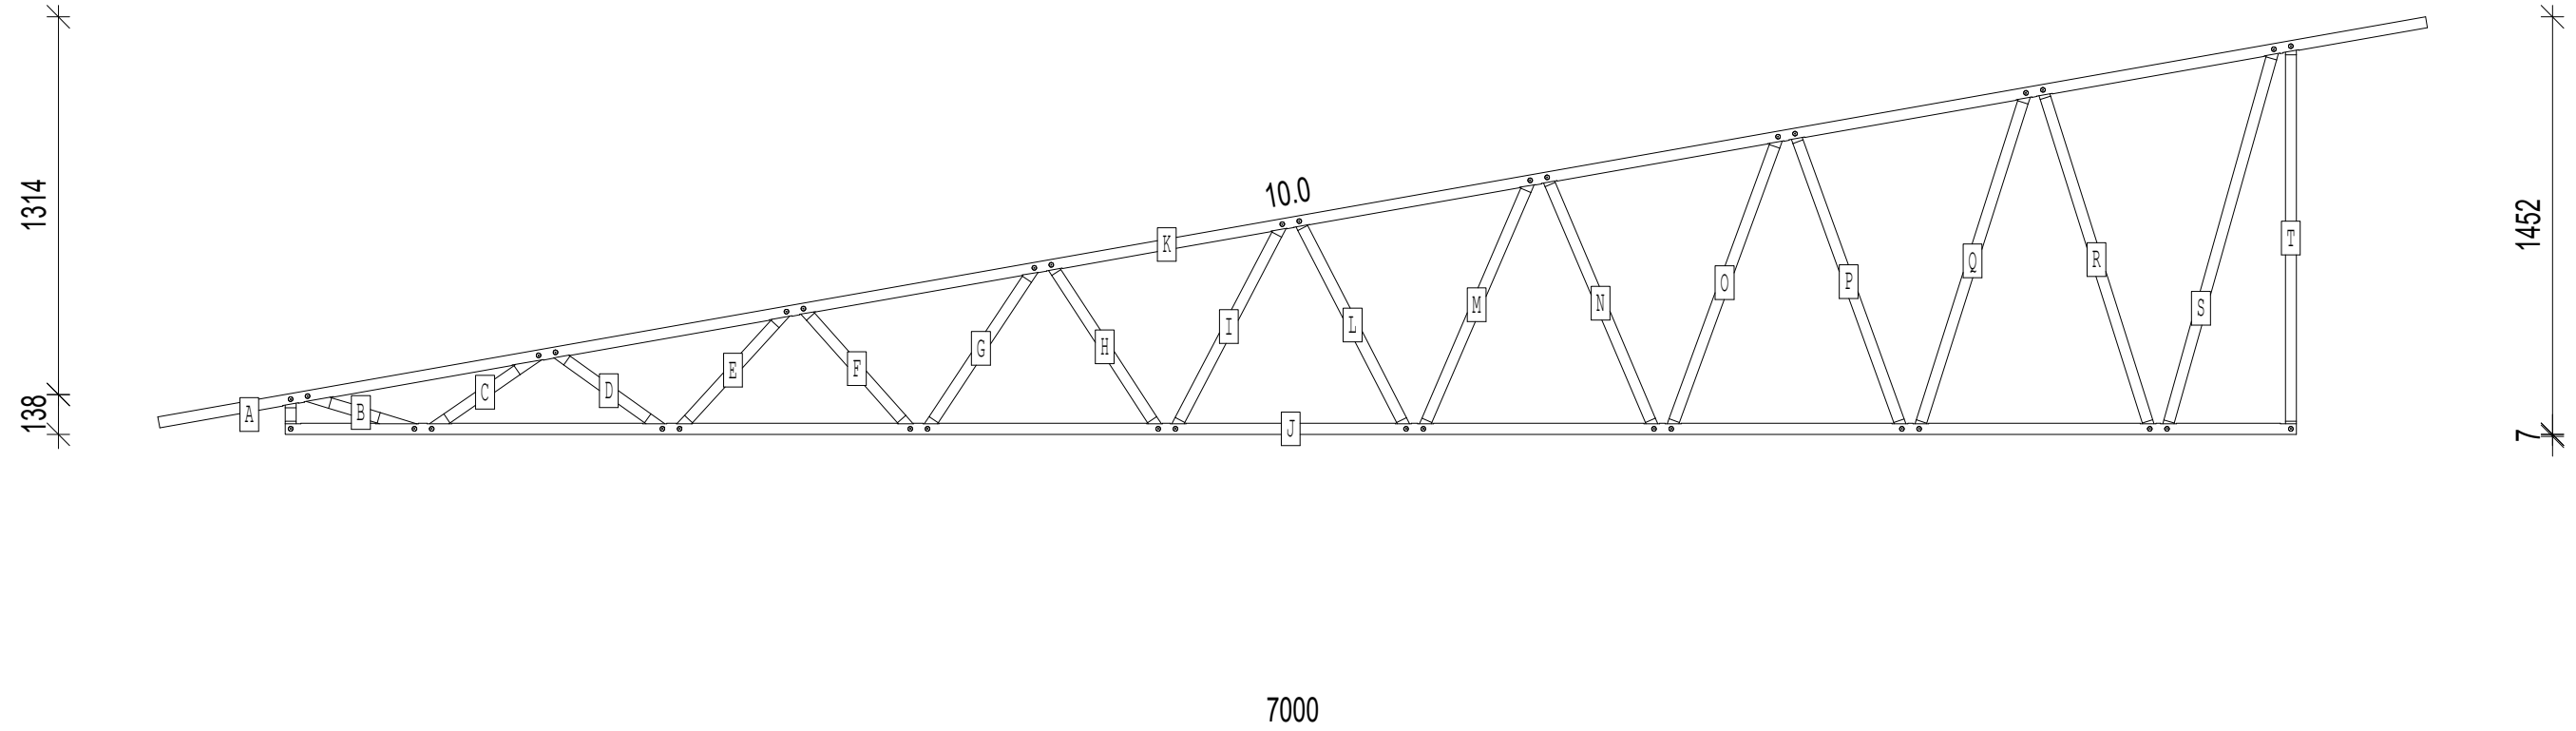

PIECE LIST

LABEL	QTY	MATERIAL	DESCRIPTION	LENGTH
K	1	C89x38x1.0	TOP CHORD	8015
J	1	C89x38x1.0	BOTTOM CHORD	7000
S	1	C89x38x1.0	WEB	1408
T	1	C89x38x1.0	WEB	1364
R	1	C89x38x1.0	WEB	1270
Q	1	C89x38x1.0	WEB	1262
P	1	C89x38x1.0	WEB	1125
O	1	C89x38x1.0	WEB	1118
N	1	C89x38x1.0	WEB	986
M	1	C89x38x1.0	WEB	977
L	1	C89x38x1.0	WEB	848
I	1	C89x38x1.0	WEB	839
H	1	C89x38x1.0	WEB	717
G	1	C89x38x1.0	WEB	708
F	1	C89x38x1.0	WEB	595
E	1	C89x38x1.0	WEB	587
D	1	C89x38x1.0	WEB	492
C	1	C89x38x1.0	WEB	485
B	1	C89x38x1.0	WEB	421
A	1	C89x38x1.0	WEB	136
Qty Total: 20				Total Length: 30353.0mm