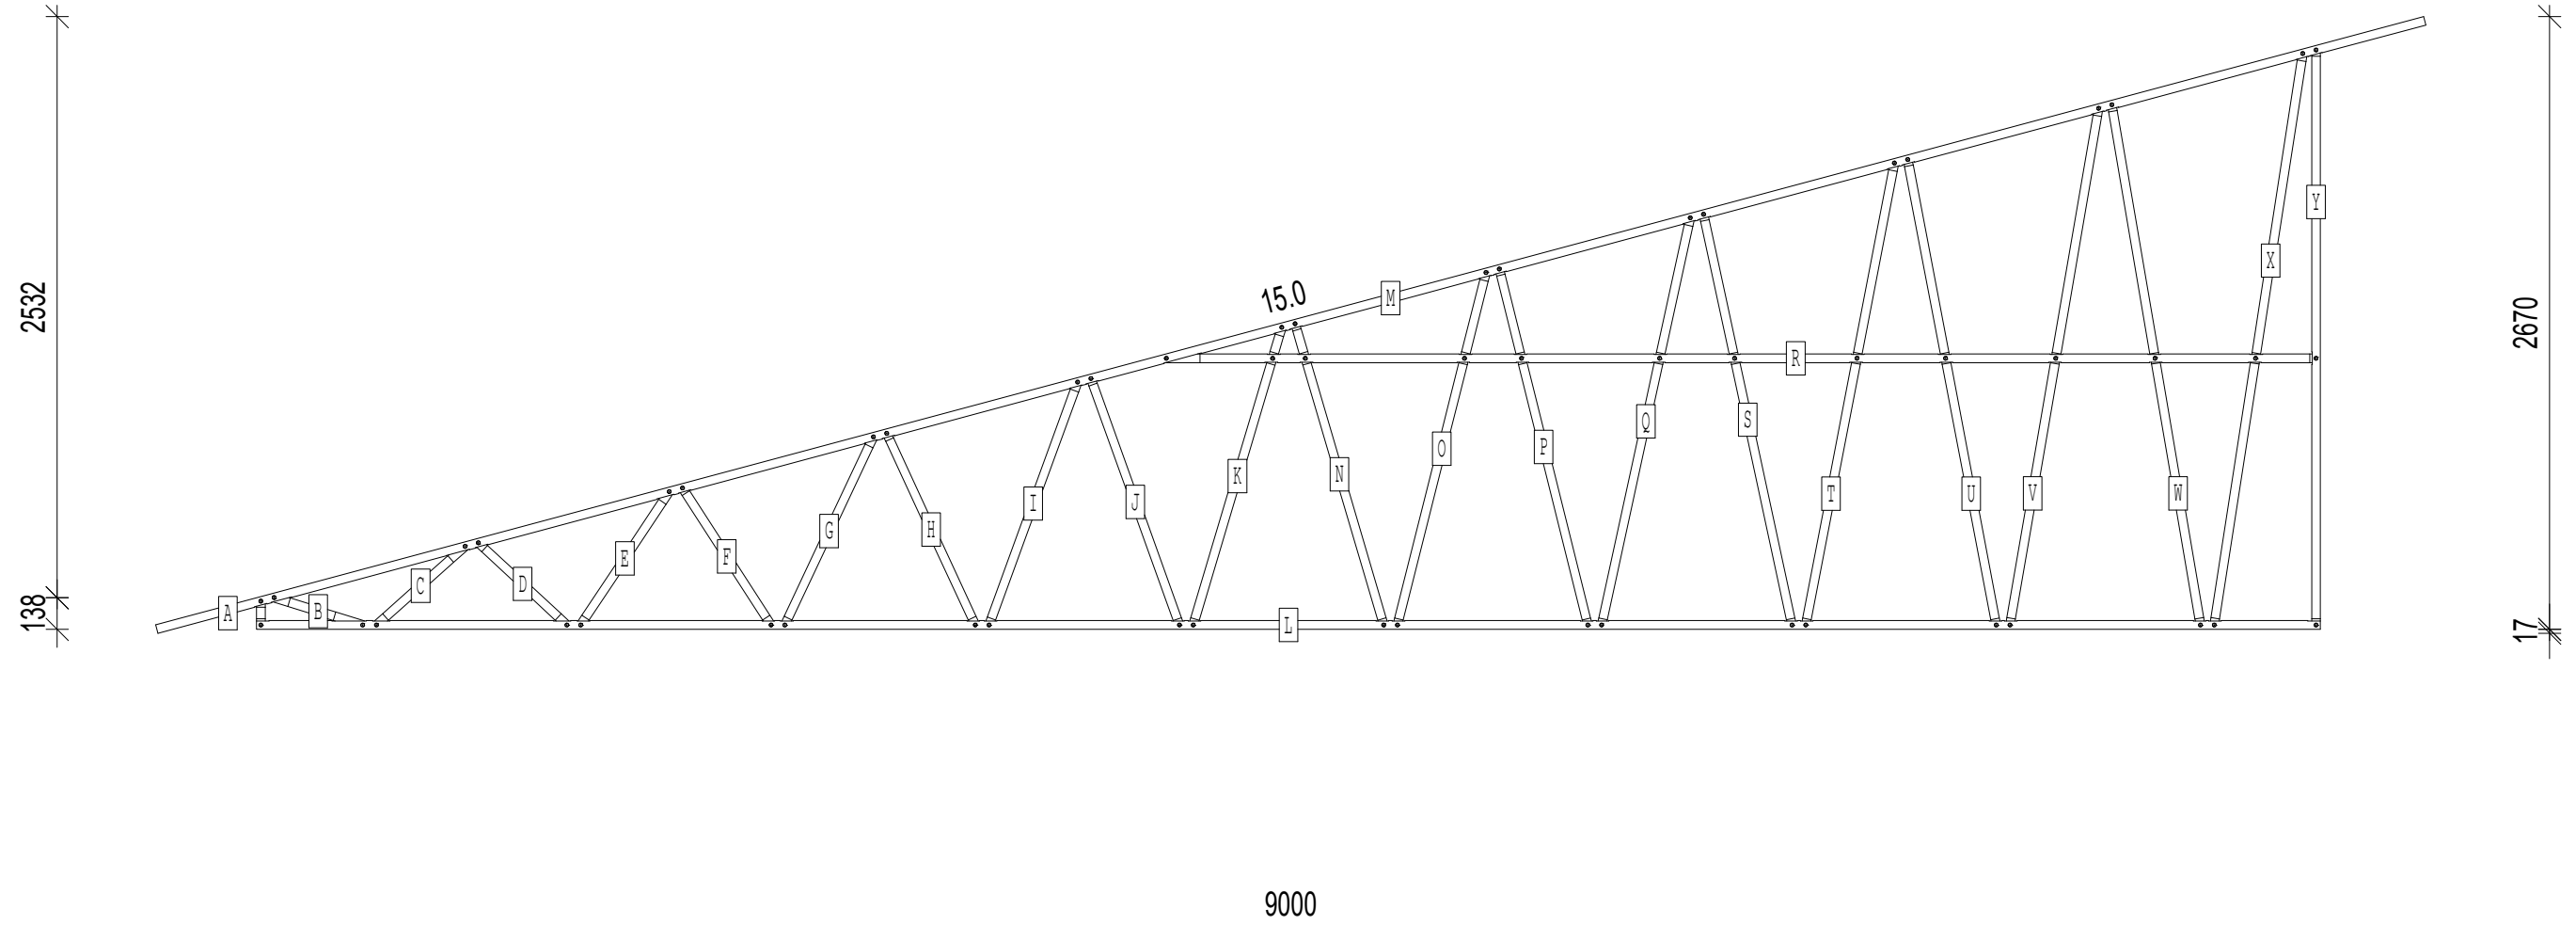

PIECE LIST	QTY	MATERIAL	DESCRIPTION	LENGTH
M	1	C89x38x1.0	TOP CHORD	10239
L	1	C89x38x1.0	BOTTOM CHORD	9000
R	1	C89x38x1.0	TIE	5047
X	1	C89x38x1.0	WEB	2553
Y	1	C89x38x1.0	WEB	2541
W	1	C89x38x1.0	WEB	2331
V	1	C89x38x1.0	WEB	2317
U	1	C89x38x1.0	WEB	2099
T	1	C89x38x1.0	WEB	2085
S	1	C89x38x1.0	WEB	1866
Q	1	C89x38x1.0	WEB	1852
P	1	C89x38x1.0	WEB	1634
O	1	C89x38x1.0	WEB	1619
N	1	C89x38x1.0	WEB	1404
K	1	C89x38x1.0	WEB	1389
J	1	C89x38x1.0	WEB	1176
I	1	C89x38x1.0	WEB	1162
H	1	C89x38x1.0	WEB	953
G	1	C89x38x1.0	WEB	942
F	1	C89x38x1.0	WEB	747
E	1	C89x38x1.0	WEB	733
D	1	C89x38x1.0	WEB	562
C	1	C89x38x1.0	WEB	551
B	1	C89x38x1.0	WEB	437
A	1	C89x38x1.0	WEB	140
Qty Total: 25				Total Length: 55279.00mm