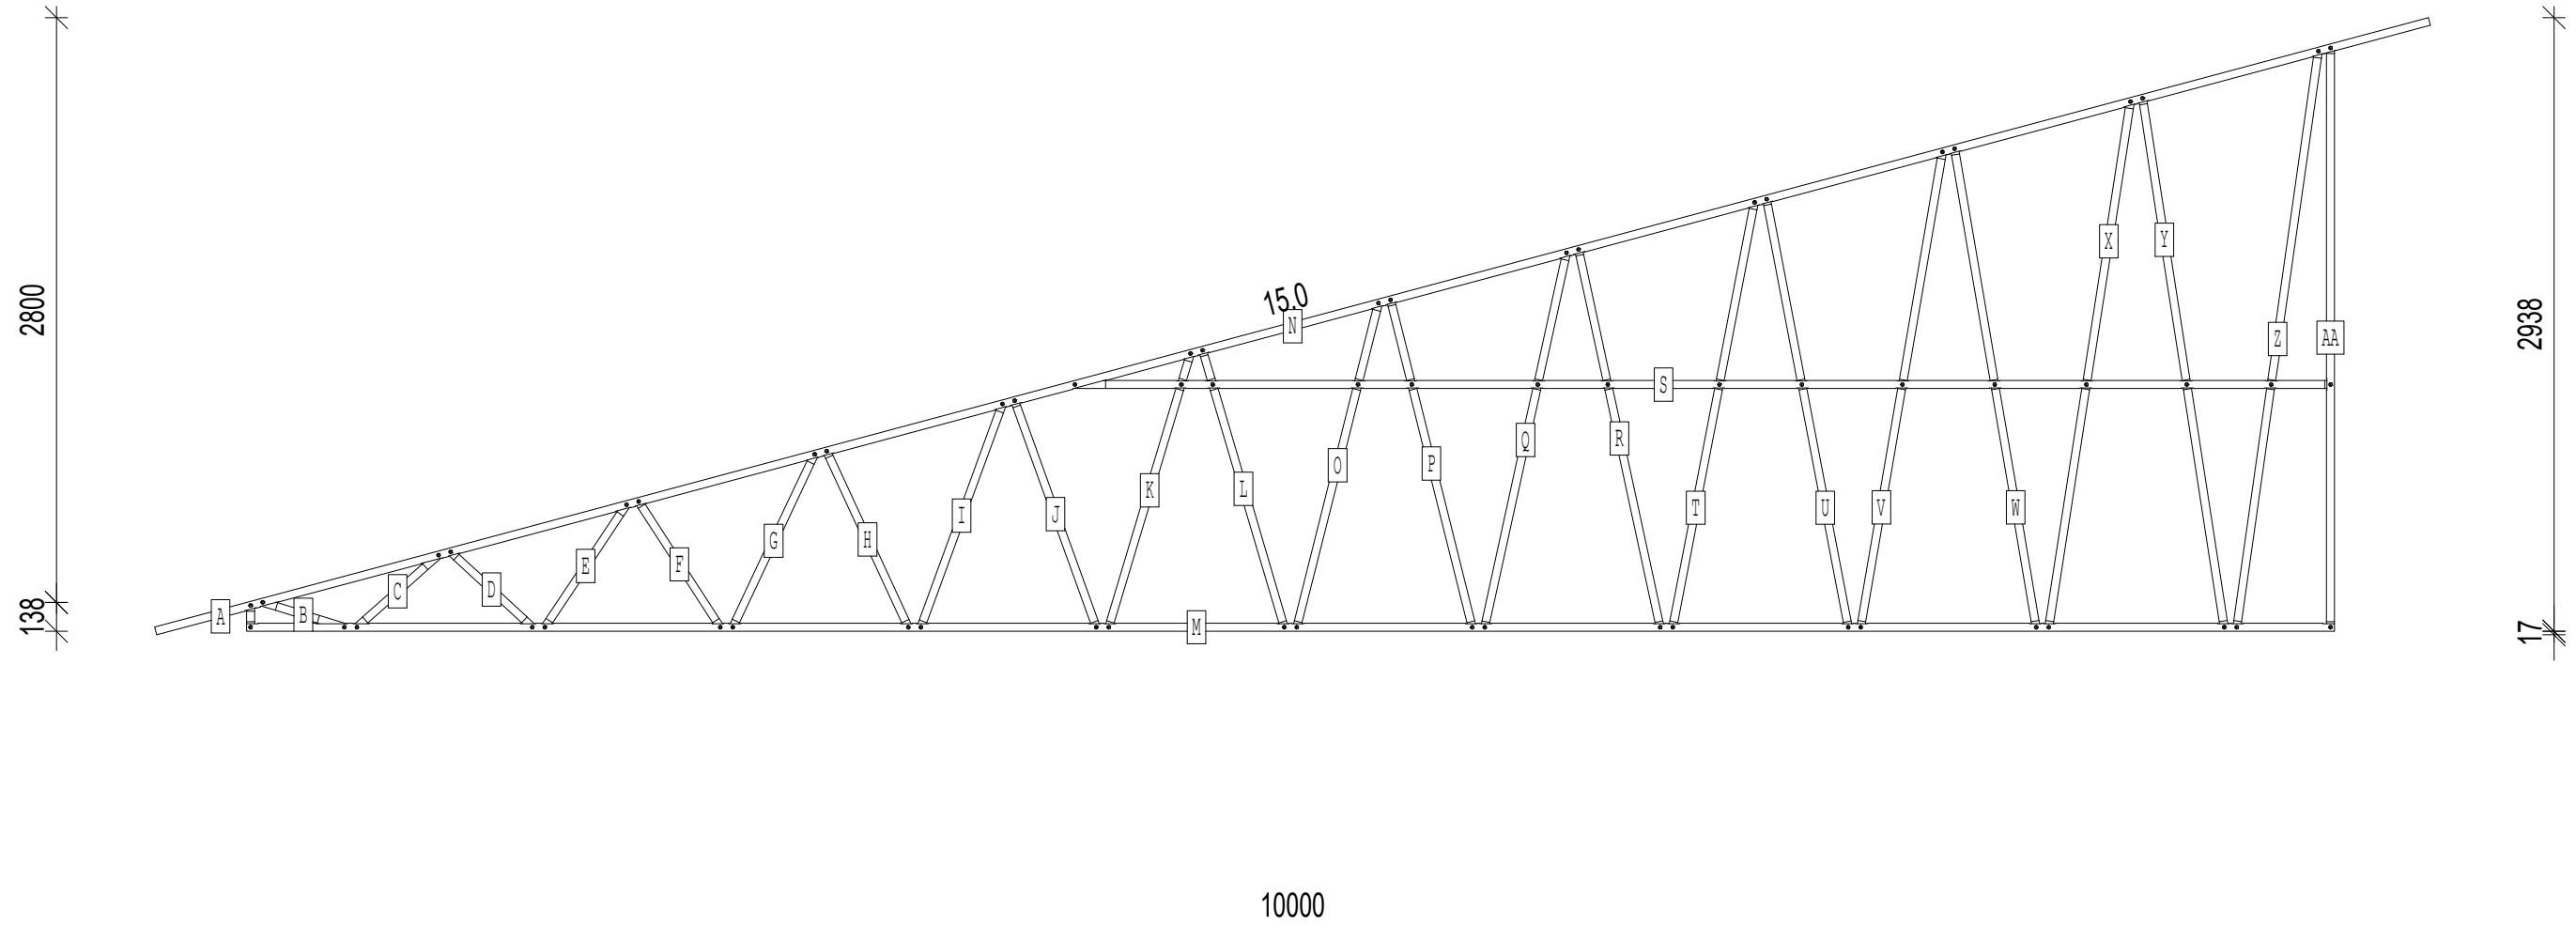

PIECE LIST	QTY	MATERIAL	DESCRIPTION	LENGTH
N	1	C89x38x1.0	TOP CHORD	11274
M	1	C89x38x1.0	BOTTOM CHORD	10000
S	1	C89x38x1.0	TIE	6047
Z	1	C89x38x1.0	WEB	2819
AA	1	C89x38x1.0	WEB	2809
Y	1	C89x38x1.0	WEB	2593
X	1	C89x38x1.0	WEB	2580
W	1	C89x38x1.0	WEB	2355
V	1	C89x38x1.0	WEB	2342
U	1	C89x38x1.0	WEB	2121
T	1	C89x38x1.0	WEB	2107
R	1	C89x38x1.0	WEB	1885
Q	1	C89x38x1.0	WEB	1871
O	1	C89x38x1.0	WEB	1651
L	1	C89x38x1.0	WEB	1636
K	1	C89x38x1.0	WEB	1418
J	1	C89x38x1.0	WEB	1403
I	1	C89x38x1.0	WEB	1187
H	1	C89x38x1.0	WEB	1174
G	1	C89x38x1.0	WEB	963
F	1	C89x38x1.0	WEB	951
E	1	C89x38x1.0	WEB	754
D	1	C89x38x1.0	WEB	740
C	1	C89x38x1.0	WEB	568
B	1	C89x38x1.0	WEB	556
A	1	C89x38x1.0	WEB	442
Qty Total: 21				Total Length: 64386.0mm