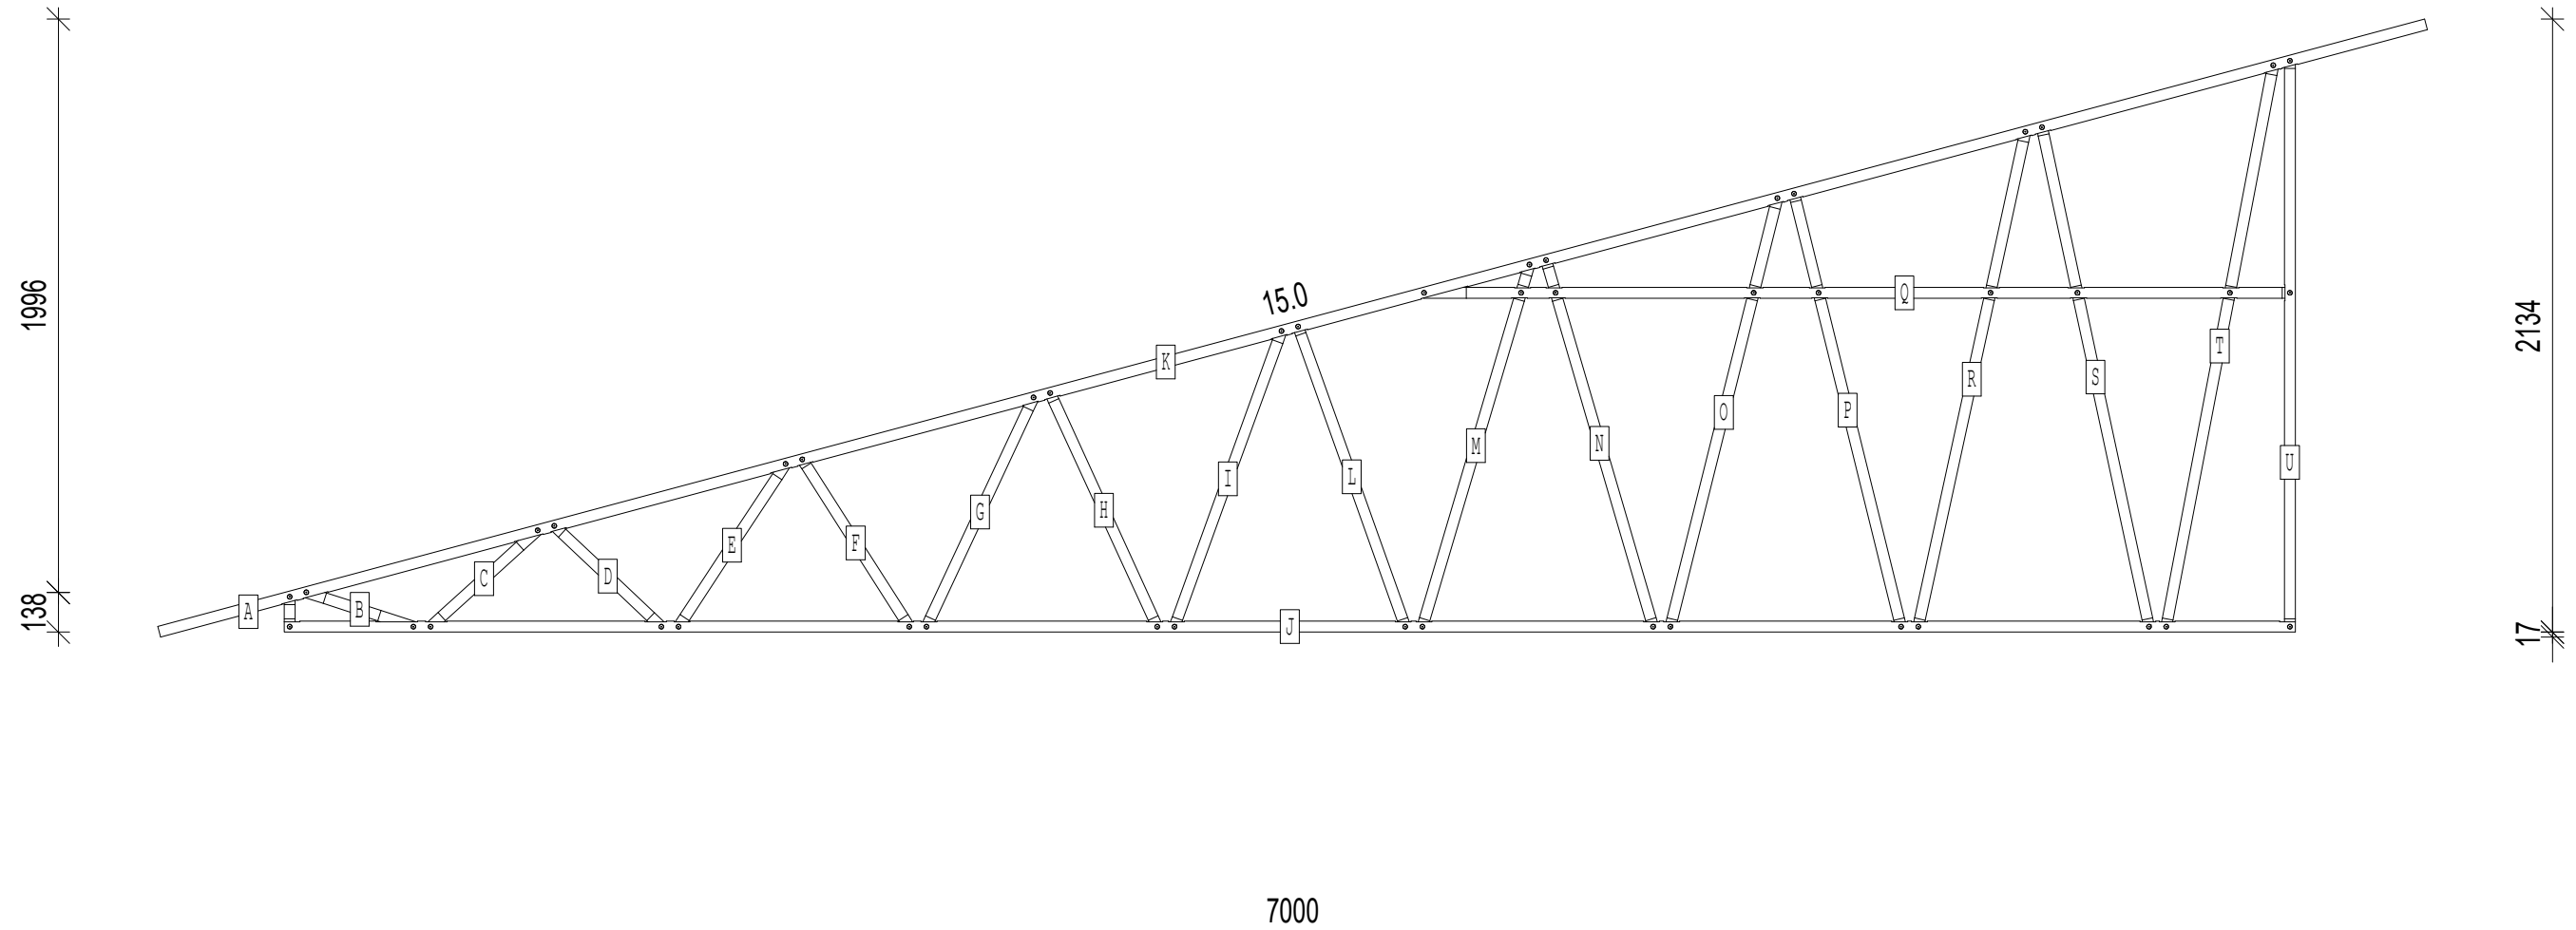

PIECE LIST	QTY	MATERIAL	DESCRIPTION	LENGTH
K	1	C89x38x1.0	TOP CHORD	8168
J	1	C89x38x1.0	BOTTOM CHORD	7000
Q	1	C89x38x1.0	TIE	3047
T	1	C89x38x1.0	WEB	2025
U	1	C89x38x1.0	WEB	2005
S	1	C89x38x1.0	WEB	1813
R	1	C89x38x1.0	WEB	1798
P	1	C89x38x1.0	WEB	1588
O	1	C89x38x1.0	WEB	1573
N	1	C89x38x1.0	WEB	1365
M	1	C89x38x1.0	WEB	1350
L	1	C89x38x1.0	WEB	1143
I	1	C89x38x1.0	WEB	1130
H	1	C89x38x1.0	WEB	927
G	1	C89x38x1.0	WEB	916
F	1	C89x38x1.0	WEB	727
E	1	C89x38x1.0	WEB	713
D	1	C89x38x1.0	WEB	547
C	1	C89x38x1.0	WEB	535
B	1	C89x38x1.0	WEB	424
A	1	C89x38x1.0	WEB	140
Qty Total: 21				Total Length: 38534.00mm