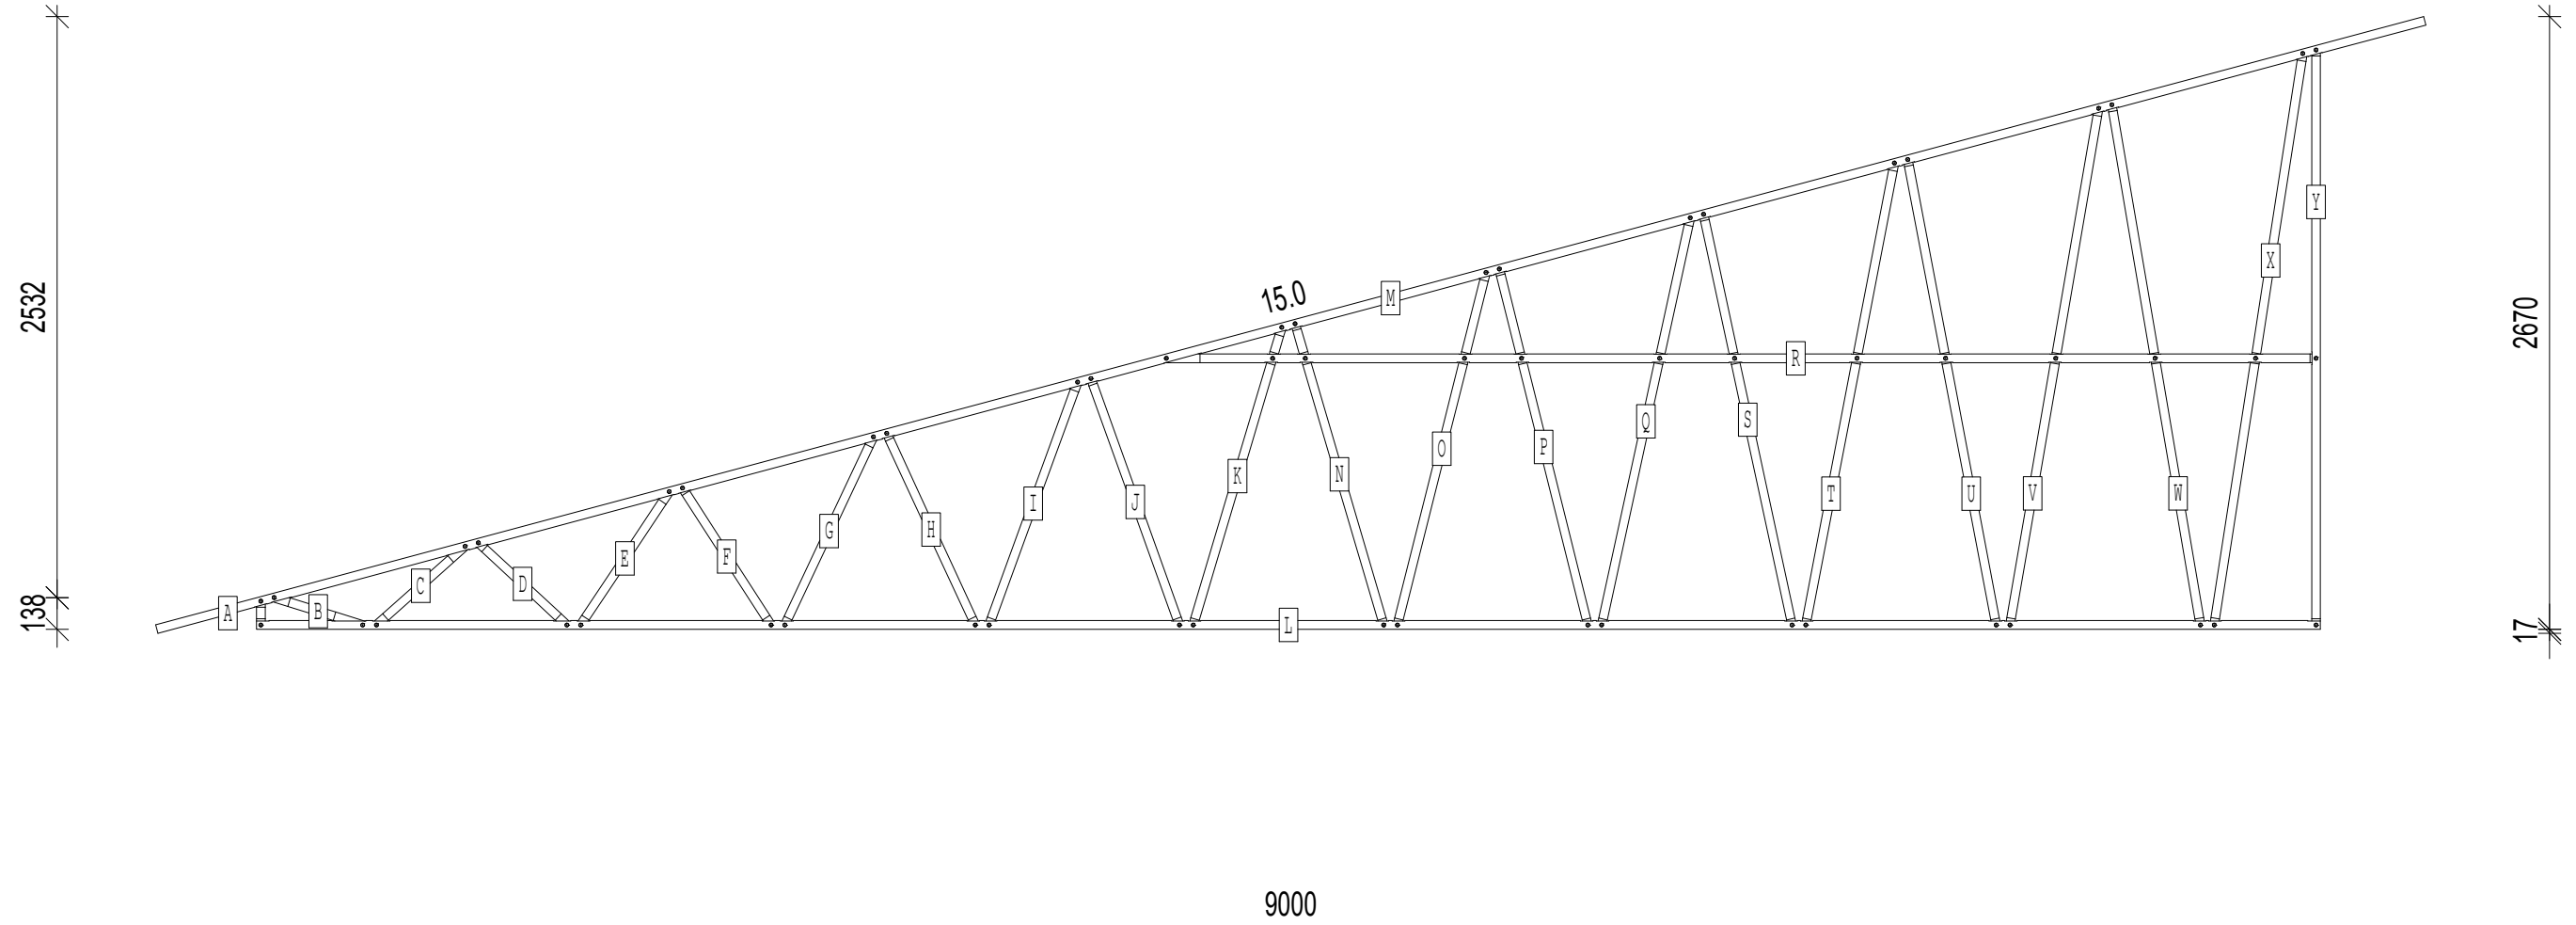

PIECE LIST	QTY	MATERIAL	DESCRIPTION	LENGTH
M	1	C89x38x0.8	TOP CHORD	10239
L	1	C89x38x0.8	BOTTOM CHORD	9000
R	1	C89x38x0.8	TIE	5048
X	1	C89x38x0.8	WEB	2553
Y	1	C89x38x0.8	WEB	2542
W	1	C89x38x0.8	WEB	2331
V	1	C89x38x0.8	WEB	2318
U	1	C89x38x0.8	WEB	2100
T	1	C89x38x0.8	WEB	2086
S	1	C89x38x0.8	WEB	1866
Q	1	C89x38x0.8	WEB	1852
P	1	C89x38x0.8	WEB	1634
O	1	C89x38x0.8	WEB	1620
N	1	C89x38x0.8	WEB	1404
K	1	C89x38x0.8	WEB	1389
J	1	C89x38x0.8	WEB	1176
I	1	C89x38x0.8	WEB	1163
H	1	C89x38x0.8	WEB	954
G	1	C89x38x0.8	WEB	942
F	1	C89x38x0.8	WEB	747
E	1	C89x38x0.8	WEB	734
D	1	C89x38x0.8	WEB	563
C	1	C89x38x0.8	WEB	551
B	1	C89x38x0.8	WEB	438
A	1	C89x38x0.8	WEB	140
Qty Total: 25				Total Length: 55390.00mm