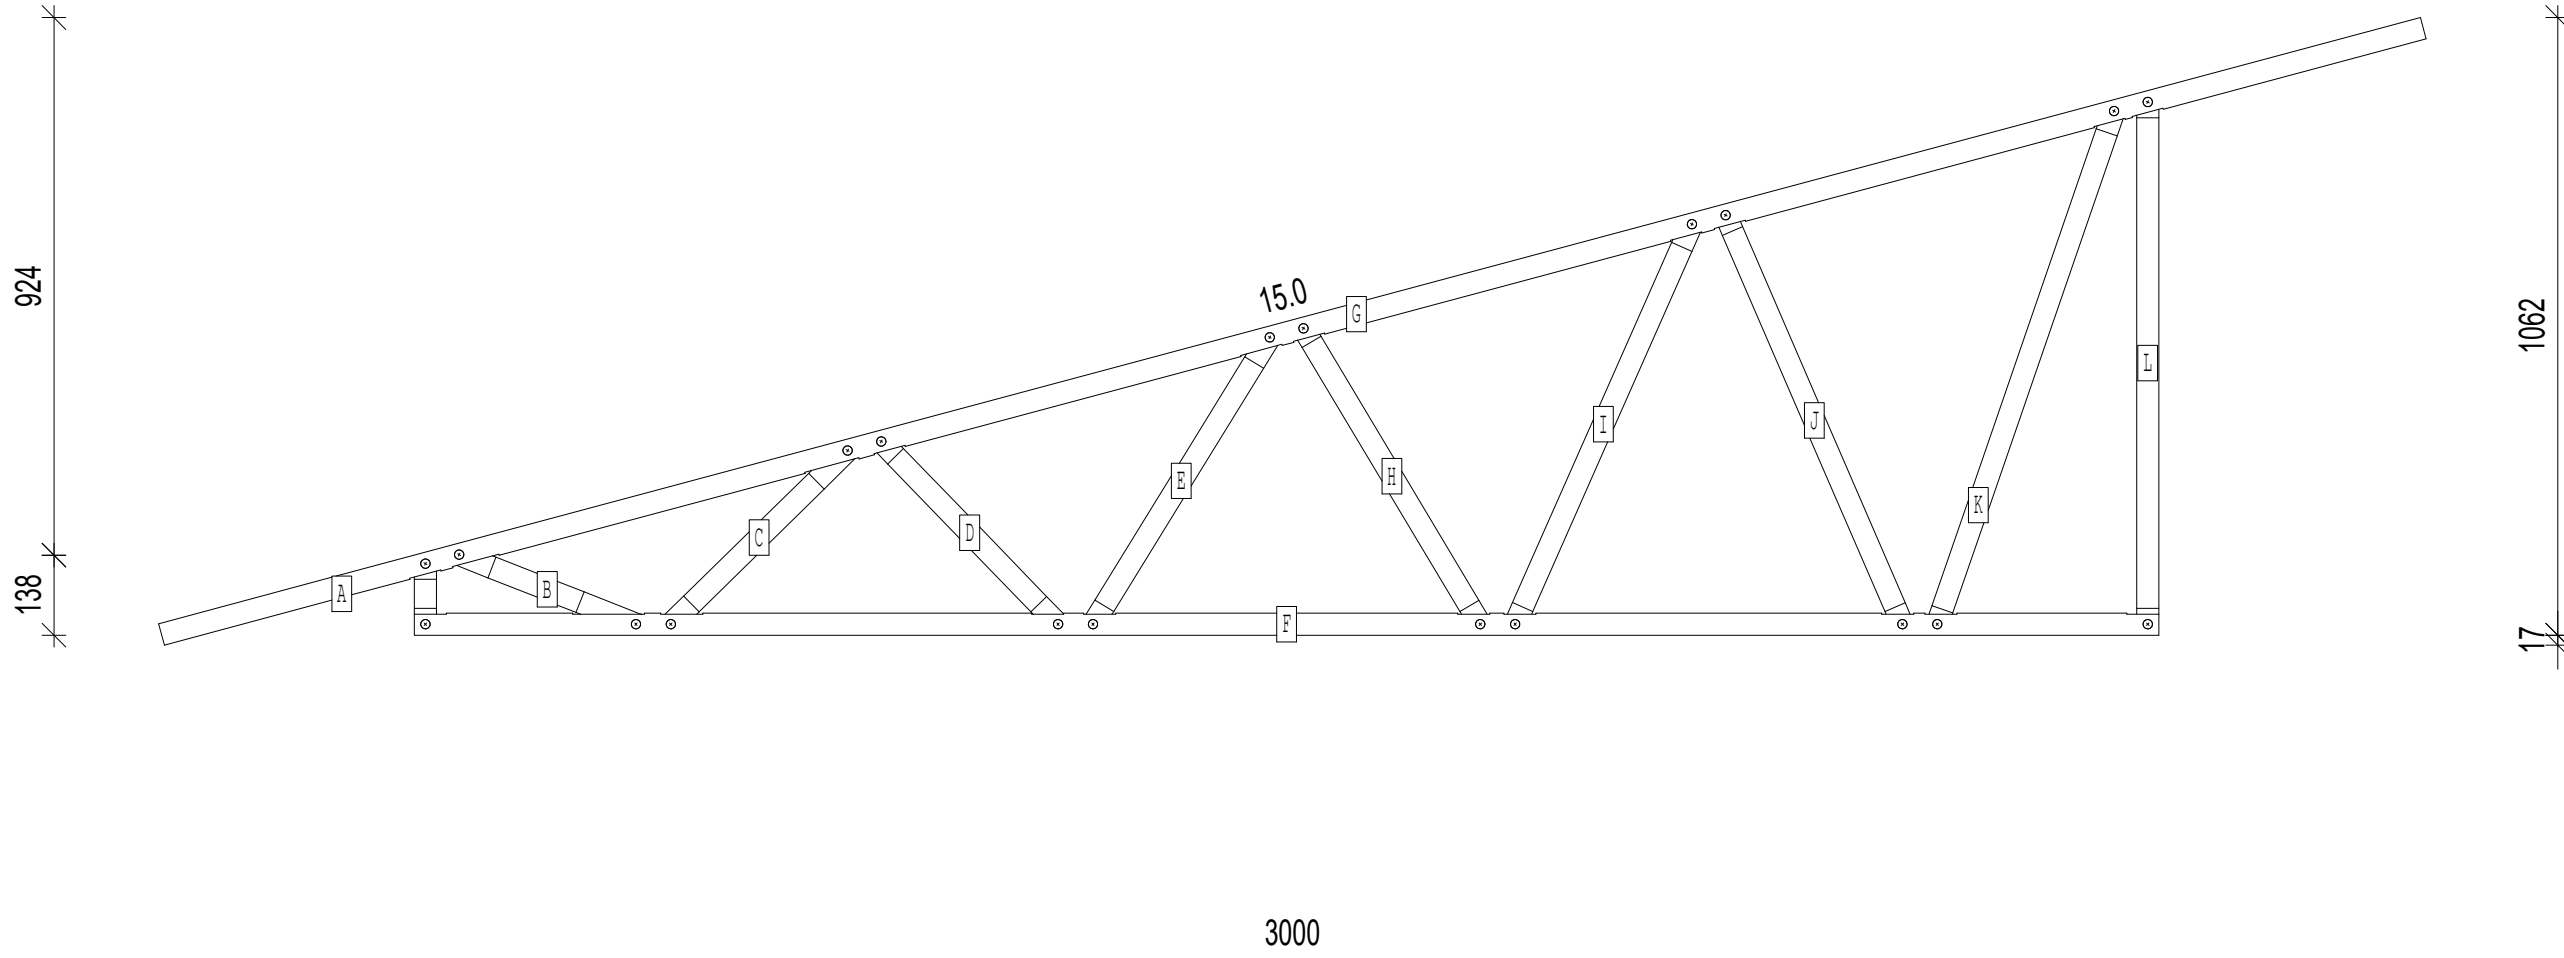

608  
138

747  
7

3000

PIECE LIST	QTY	MATERIAL	DESCRIPTION	LENGTH
G	1	C89x38x1.0	TOP CHORD	3953
F	1	C89x38x1.0	BOTTOM CHORD	3000
K	1	C89x38x1.0	WEB	722
L	1	C89x38x1.0	WEB	659
J	1	C89x38x1.0	WEB	619
I	1	C89x38x1.0	WEB	610
H	1	C89x38x1.0	WEB	514
E	1	C89x38x1.0	WEB	505
D	1	C89x38x1.0	WEB	423
C	1	C89x38x1.0	WEB	416
B	1	C89x38x1.0	WEB	357
A	1	C89x38x1.0	WEB	136
Qty Total: 12				Total Length: 11914.00mm

608  
138

747  
7

PIECE LIST	QTY	MATERIAL	DESCRIPTION	LENGTH
G	1	C89x38x0.8	TOP CHORD	3953
F	1	C89x38x0.8	BOTTOM CHORD	3000
K	1	C89x38x0.8	WEB	722
L	1	C89x38x0.8	WEB	659
J	1	C89x38x0.8	WEB	619
I	1	C89x38x0.8	WEB	610
H	1	C89x38x0.8	WEB	514
E	1	C89x38x0.8	WEB	506
D	1	C89x38x0.8	WEB	424
C	1	C89x38x0.8	WEB	416
B	1	C89x38x0.8	WEB	358
A	1	C89x38x0.8	WEB	137
Qty Total: 12				Total Length: 11918.00mm

PIECE LIST	QTY	MATERIAL	DESCRIPTION	LENGTH
G	1	C89x38x0.8	TOP CHORD	4027
F	1	C89x38x0.8	BOTTOM CHORD	3000
K	1	C89x38x0.8	WEB	969
L	1	C89x38x0.8	WEB	934
J	1	C89x38x0.8	WEB	800
I	1	C89x38x0.8	WEB	788
H	1	C89x38x0.8	WEB	629
E	1	C89x38x0.8	WEB	615
D	1	C89x38x0.8	WEB	473
C	1	C89x38x0.8	WEB	461
B	1	C89x38x0.8	WEB	361
A	1	C89x38x0.8	WEB	140
Qty Total: 12				Total Length: 13197.00mm

PIECE LIST	QTY	MATERIAL	DESCRIPTION	LENGTH
G	1	C89x38x1.0	TOP CHORD	4027
F	1	C89x38x1.0	BOTTOM CHORD	3000
K	1	C89x38x1.0	WEB	969
L	1	C89x38x1.0	WEB	934
J	1	C89x38x1.0	WEB	799
I	1	C89x38x1.0	WEB	787
H	1	C89x38x1.0	WEB	628
E	1	C89x38x1.0	WEB	615
D	1	C89x38x1.0	WEB	473
C	1	C89x38x1.0	WEB	461
B	1	C89x38x1.0	WEB	360
A	1	C89x38x1.0	WEB	140
Qty Total: 12				Total Length: 13133.00mm