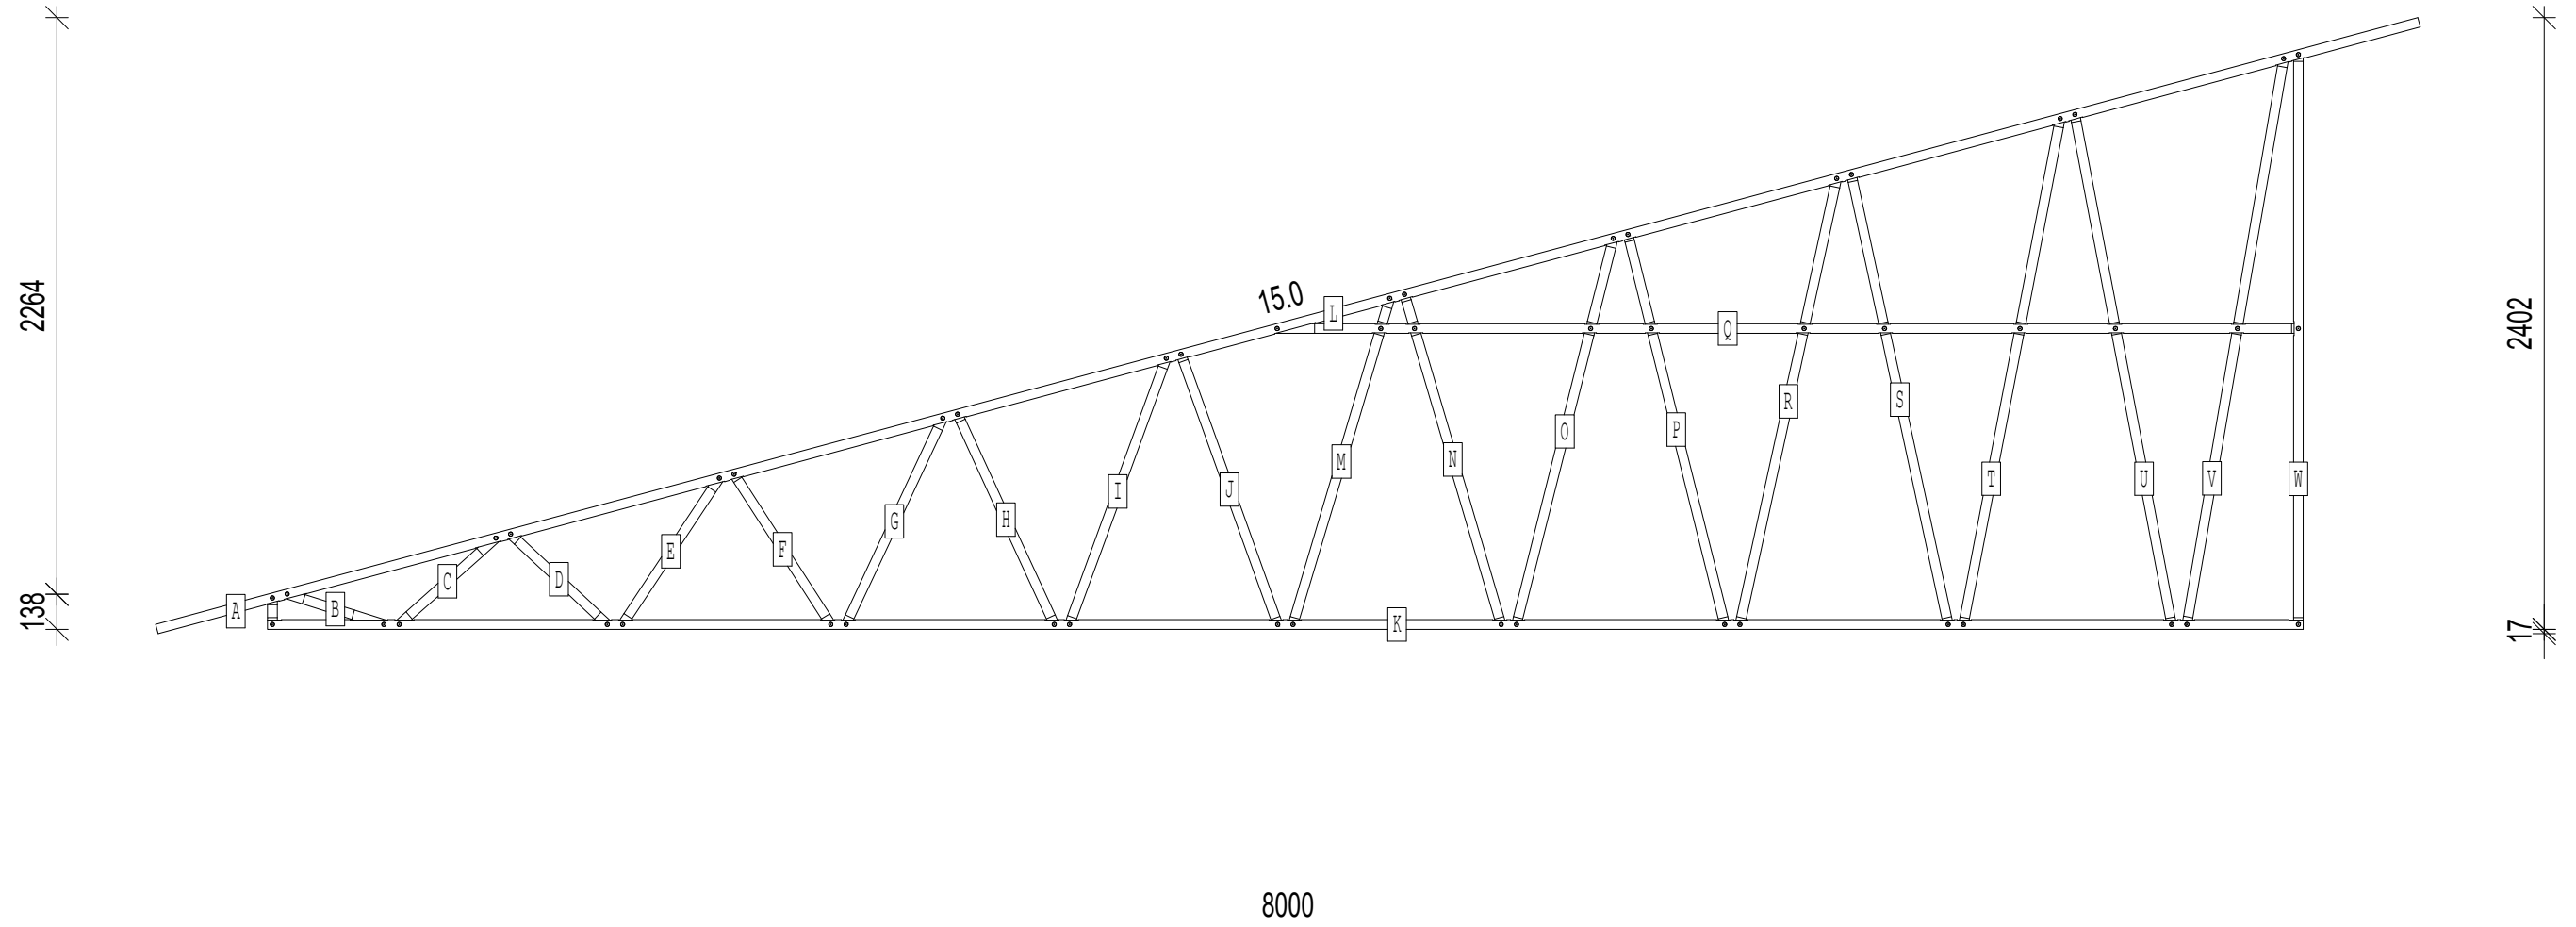

PIECE LIST	QTY	MATERIAL	DESCRIPTION	LENGTH
I	1	C89x38x1.0	TOP CHORD	9204
K	1	C89x38x1.0	BOTTOM CHORD	8000
Q	1	C89x38x1.0	TIE	4047
V	1	C89x38x1.0	WEB	2287
W	1	C89x38x1.0	WEB	2273
U	1	C89x38x1.0	WEB	2073
T	1	C89x38x1.0	WEB	2059
S	1	C89x38x1.0	WEB	1842
R	1	C89x38x1.0	WEB	1828
P	1	C89x38x1.0	WEB	1614
O	1	C89x38x1.0	WEB	1599
N	1	C89x38x1.0	WEB	1386
M	1	C89x38x1.0	WEB	1372
J	1	C89x38x1.0	WEB	1161
I	1	C89x38x1.0	WEB	1148
H	1	C89x38x1.0	WEB	942
G	1	C89x38x1.0	WEB	930
F	1	C89x38x1.0	WEB	738
E	1	C89x38x1.0	WEB	724
D	1	C89x38x1.0	WEB	555
C	1	C89x38x1.0	WEB	544
B	1	C89x38x1.0	WEB	431
A	1	C89x38x1.0	WEB	140
Qty Total: 23				Total Length: 46897.00mm