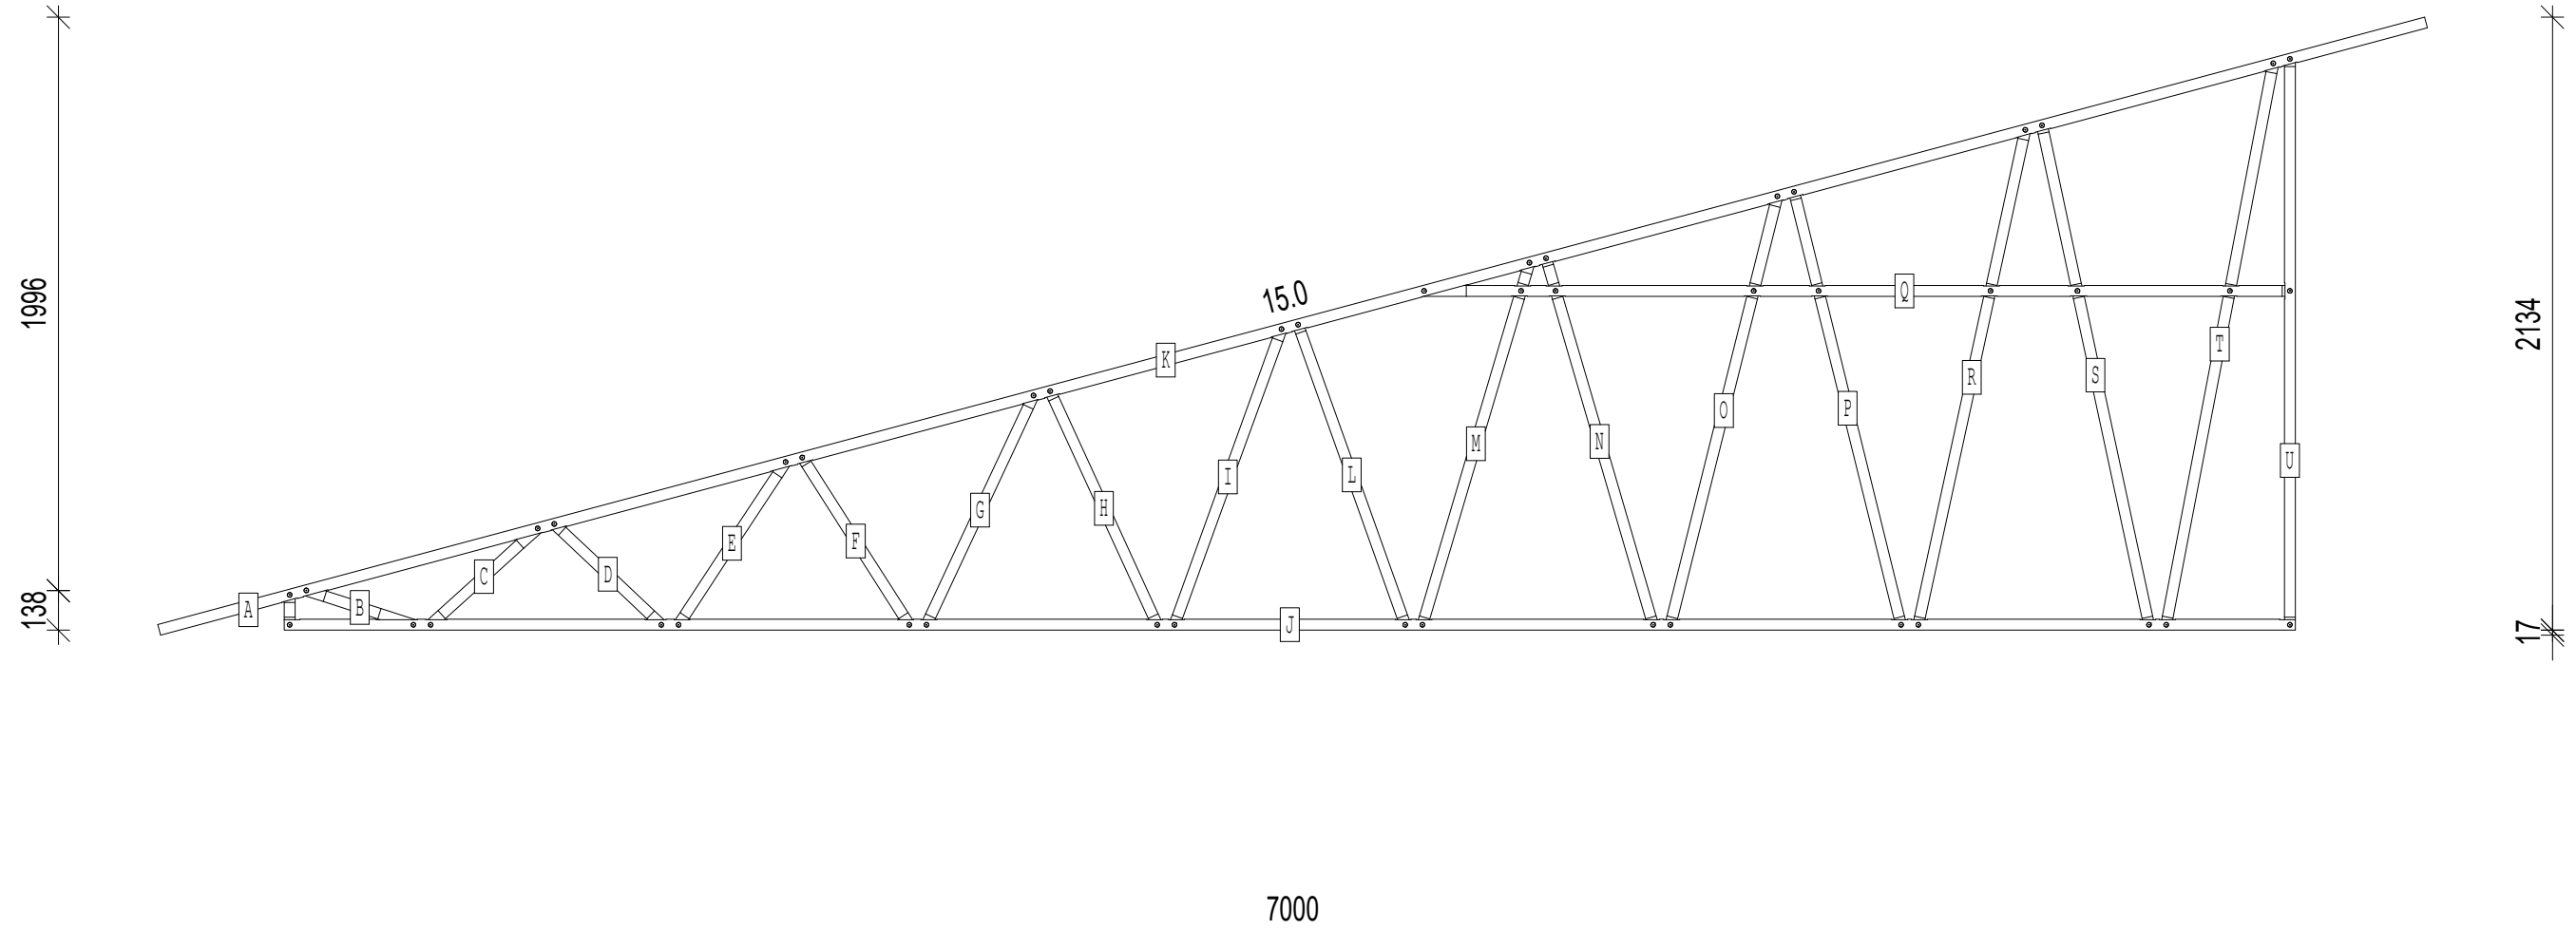

PIECE LIST	QTY	MATERIAL	DESCRIPTION	LENGTH
K	1	C89x38x0.8	TOP CHORD	8168
J	1	C89x38x0.8	BOTTOM CHORD	7000
Q	1	C89x38x0.8	TIE	3048
T	1	C89x38x0.8	WEB	2025
U	1	C89x38x0.8	WEB	2006
S	1	C89x38x0.8	WEB	1813
R	1	C89x38x0.8	WEB	1799
P	1	C89x38x0.8	WEB	1588
O	1	C89x38x0.8	WEB	1574
N	1	C89x38x0.8	WEB	1365
M	1	C89x38x0.8	WEB	1350
L	1	C89x38x0.8	WEB	1144
I	1	C89x38x0.8	WEB	1131
H	1	C89x38x0.8	WEB	928
G	1	C89x38x0.8	WEB	917
F	1	C89x38x0.8	WEB	727
E	1	C89x38x0.8	WEB	714
D	1	C89x38x0.8	WEB	548
C	1	C89x38x0.8	WEB	536
B	1	C89x38x0.8	WEB	425
A	1	C89x38x0.8	WEB	140
Qty Total: 21				Total Length: 38946.00mm