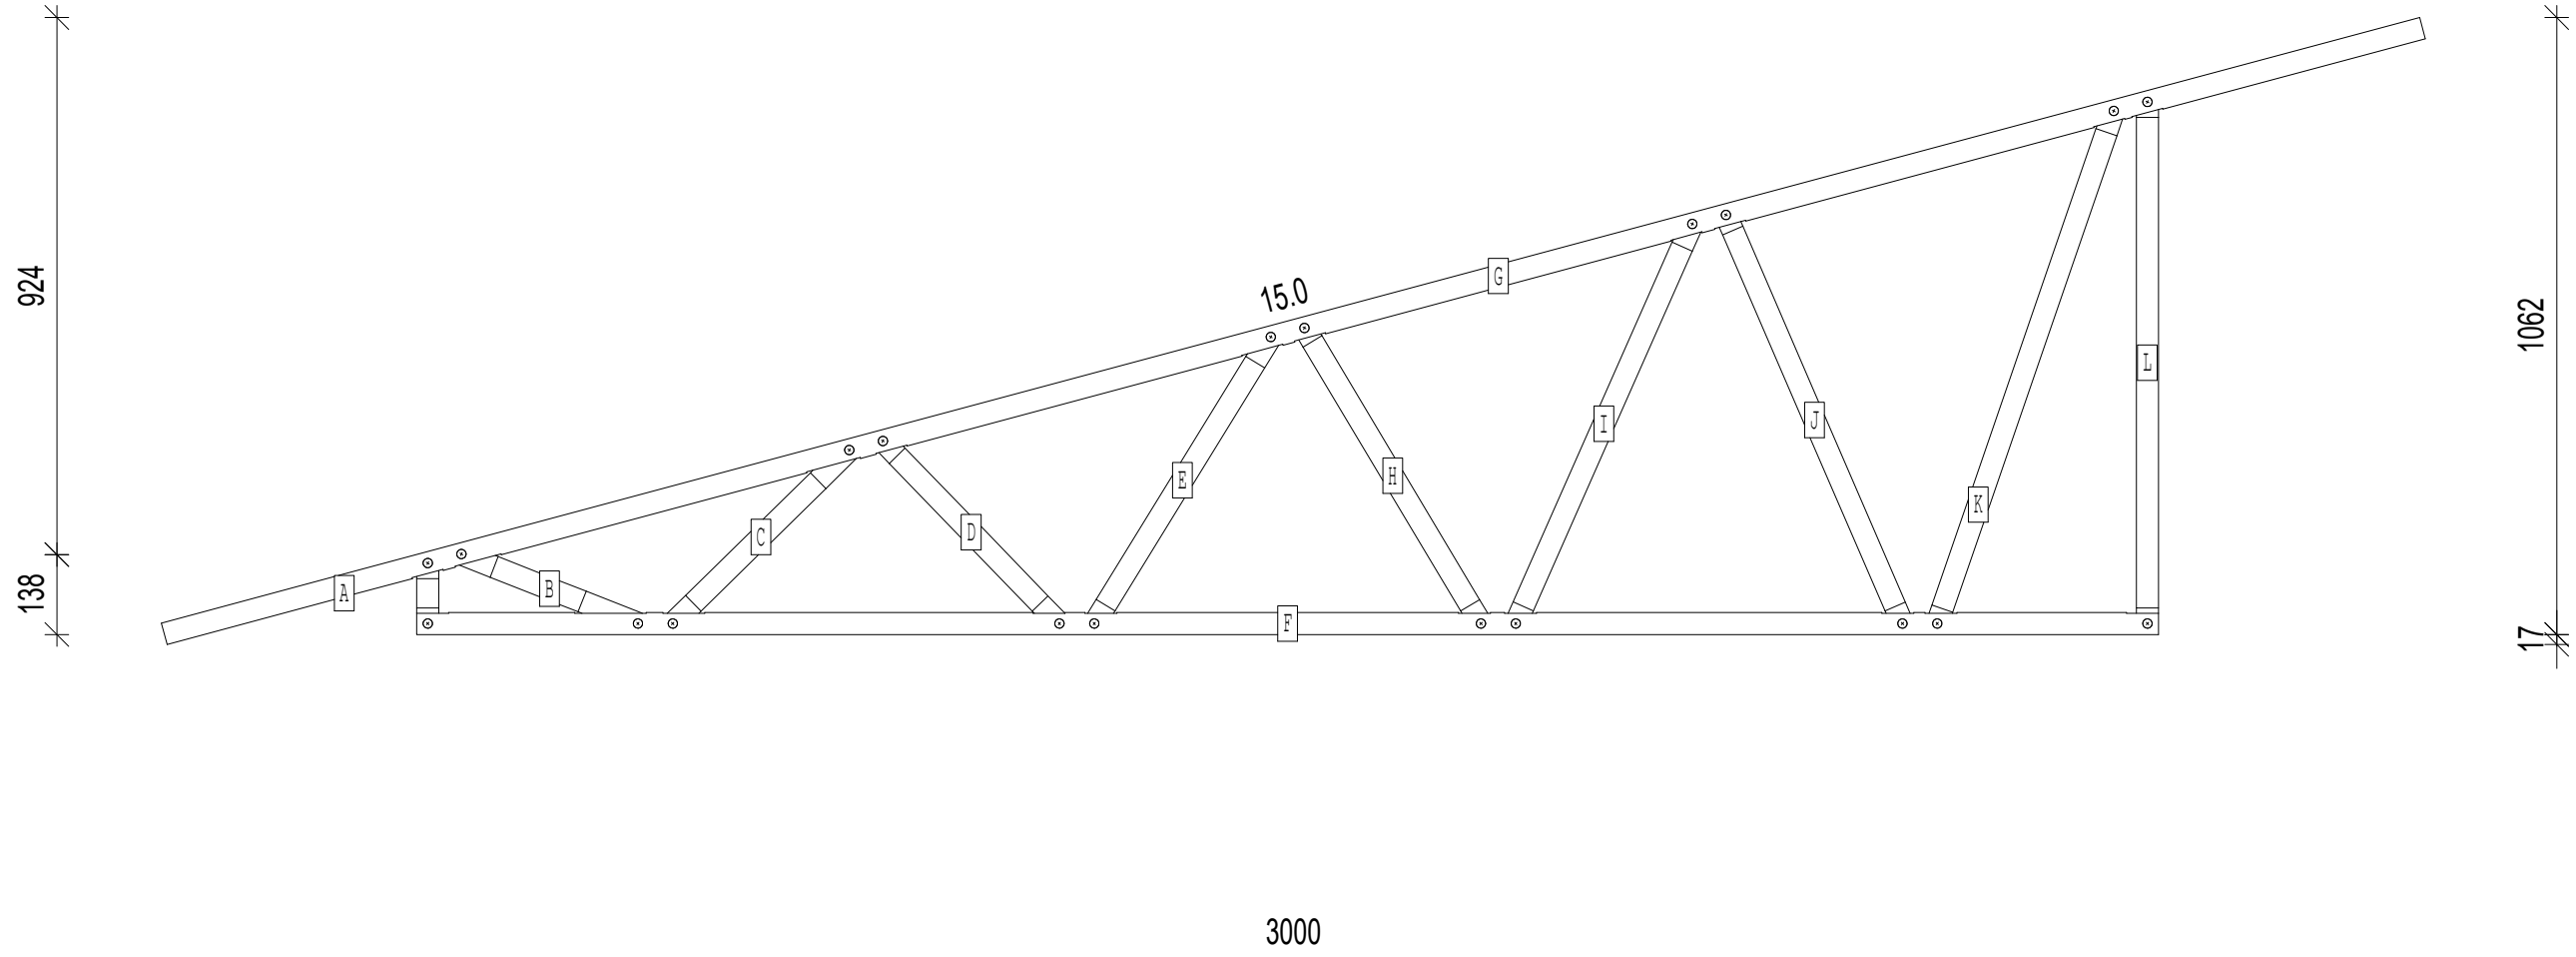

608  
138

747  
7

3000

PIECE LIST	QTY	MATERIAL	DESCRIPTION	LENGTH
G	1	C89x38x1.0	TOP CHORD	3953
F	1	C89x38x1.0	BOTTOM CHORD	3000
K	1	C89x38x1.0	WEB	722
L	1	C89x38x1.0	WEB	659
J	1	C89x38x1.0	WEB	619
I	1	C89x38x1.0	WEB	610
H	1	C89x38x1.0	WEB	514
E	1	C89x38x1.0	WEB	505
D	1	C89x38x1.0	WEB	423
C	1	C89x38x1.0	WEB	416
B	1	C89x38x1.0	WEB	357
A	1	C89x38x1.0	WEB	136
Qty Total: 12				Total Length: 11914.00mm

608  
138

747  
7

PIECE LIST	QTY	MATERIAL	DESCRIPTION	LENGTH
G	1	C89x38x0.8	TOP CHORD	3953
F	1	C89x38x0.8	BOTTOM CHORD	3000
K	1	C89x38x0.8	WEB	722
L	1	C89x38x0.8	WEB	659
J	1	C89x38x0.8	WEB	619
I	1	C89x38x0.8	WEB	610
H	1	C89x38x0.8	WEB	514
E	1	C89x38x0.8	WEB	506
D	1	C89x38x0.8	WEB	424
C	1	C89x38x0.8	WEB	416
B	1	C89x38x0.8	WEB	358
A	1	C89x38x0.8	WEB	137
Qty Total: 12				Total Length: 11918.00mm

PIECE LIST	QTY	MATERIAL	DESCRIPTION	LENGTH
G	1	C89x38x0.8	TOP CHORD	4027
F	1	C89x38x0.8	BOTTOM CHORD	3000
K	1	C89x38x0.8	WEB	969
L	1	C89x38x0.8	WEB	934
J	1	C89x38x0.8	WEB	800
I	1	C89x38x0.8	WEB	788
H	1	C89x38x0.8	WEB	629
E	1	C89x38x0.8	WEB	615
D	1	C89x38x0.8	WEB	473
C	1	C89x38x0.8	WEB	461
B	1	C89x38x0.8	WEB	361
A	1	C89x38x0.8	WEB	140
Qty Total: 12				Total Length: 13197.00mm

PIECE LIST	QTY	MATERIAL	DESCRIPTION	LENGTH
H	1	C89x38x1.0	TOP CHORD	4969
G	1	C89x38x1.0	BOTTOM CHORD	4000
M	1	C89x38x1.0	WEB	894
N	1	C89x38x1.0	WEB	835
I	1	C89x38x1.0	WEB	778
K	1	C89x38x1.0	WEB	769
J	1	C89x38x1.0	WEB	658
L	1	C89x38x1.0	WEB	649
E	1	C89x38x1.0	WEB	546
F	1	C89x38x1.0	WEB	538
D	1	C89x38x1.0	WEB	451
C	1	C89x38x1.0	WEB	443
B	1	C89x38x1.0	WEB	383
A	1	C89x38x1.0	WEB	136
Qty Total: 14				Total Length: 16049.00mm