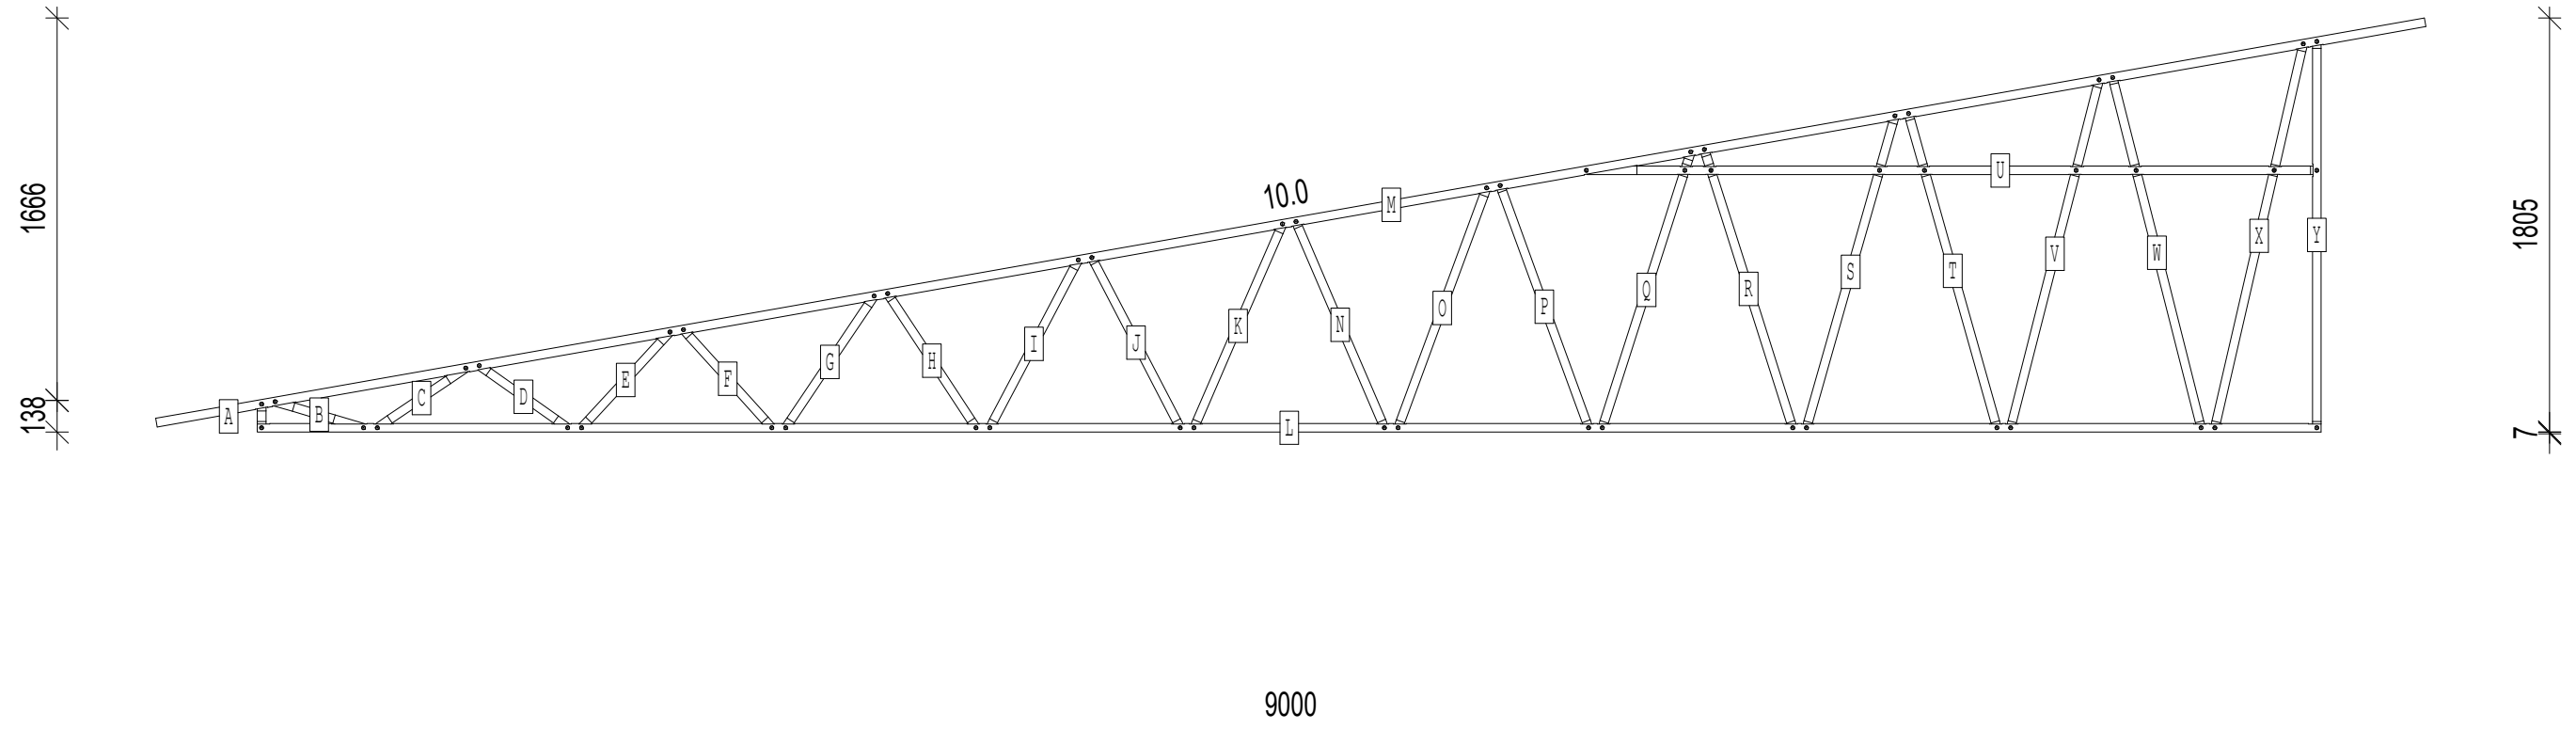

PIECE LIST	QTY	MATERIAL	DESCRIPTION	LENGTH
I	1	C89x38x0.8	TOP CHORD	9204
K	1	C89x38x0.8	BOTTOM CHORD	8000
Q	1	C89x38x0.8	TIE	4048
V	1	C89x38x0.8	WEB	2288
W	1	C89x38x0.8	WEB	2274
U	1	C89x38x0.8	WEB	2073
T	1	C89x38x0.8	WEB	2059
S	1	C89x38x0.8	WEB	1843
R	1	C89x38x0.8	WEB	1828
P	1	C89x38x0.8	WEB	1614
O	1	C89x38x0.8	WEB	1599
N	1	C89x38x0.8	WEB	1387
M	1	C89x38x0.8	WEB	1372
J	1	C89x38x0.8	WEB	1162
I	1	C89x38x0.8	WEB	1148
H	1	C89x38x0.8	WEB	942
G	1	C89x38x0.8	WEB	931
F	1	C89x38x0.8	WEB	738
E	1	C89x38x0.8	WEB	725
D	1	C89x38x0.8	WEB	556
C	1	C89x38x0.8	WEB	545
B	1	C89x38x0.8	WEB	432
A	1	C89x38x0.8	WEB	140
Qty Total: 23				Total Length: 46508.00mm

PIECE LIST	QTY	MATERIAL	DESCRIPTION	LENGTH
I	1	C89x38x1.0	TOP CHORD	9204
K	1	C89x38x1.0	BOTTOM CHORD	8000
Q	1	C89x38x1.0	TIE	4047
V	1	C89x38x1.0	WEB	2287
W	1	C89x38x1.0	WEB	2273
U	1	C89x38x1.0	WEB	2073
T	1	C89x38x1.0	WEB	2059
S	1	C89x38x1.0	WEB	1842
R	1	C89x38x1.0	WEB	1828
P	1	C89x38x1.0	WEB	1614
O	1	C89x38x1.0	WEB	1599
N	1	C89x38x1.0	WEB	1386
M	1	C89x38x1.0	WEB	1372
J	1	C89x38x1.0	WEB	1161
I	1	C89x38x1.0	WEB	1148
H	1	C89x38x1.0	WEB	942
G	1	C89x38x1.0	WEB	930
F	1	C89x38x1.0	WEB	738
E	1	C89x38x1.0	WEB	724
D	1	C89x38x1.0	WEB	555
C	1	C89x38x1.0	WEB	544
B	1	C89x38x1.0	WEB	431
A	1	C89x38x1.0	WEB	140
Qty Total: 23				Total Length: 46897.00mm