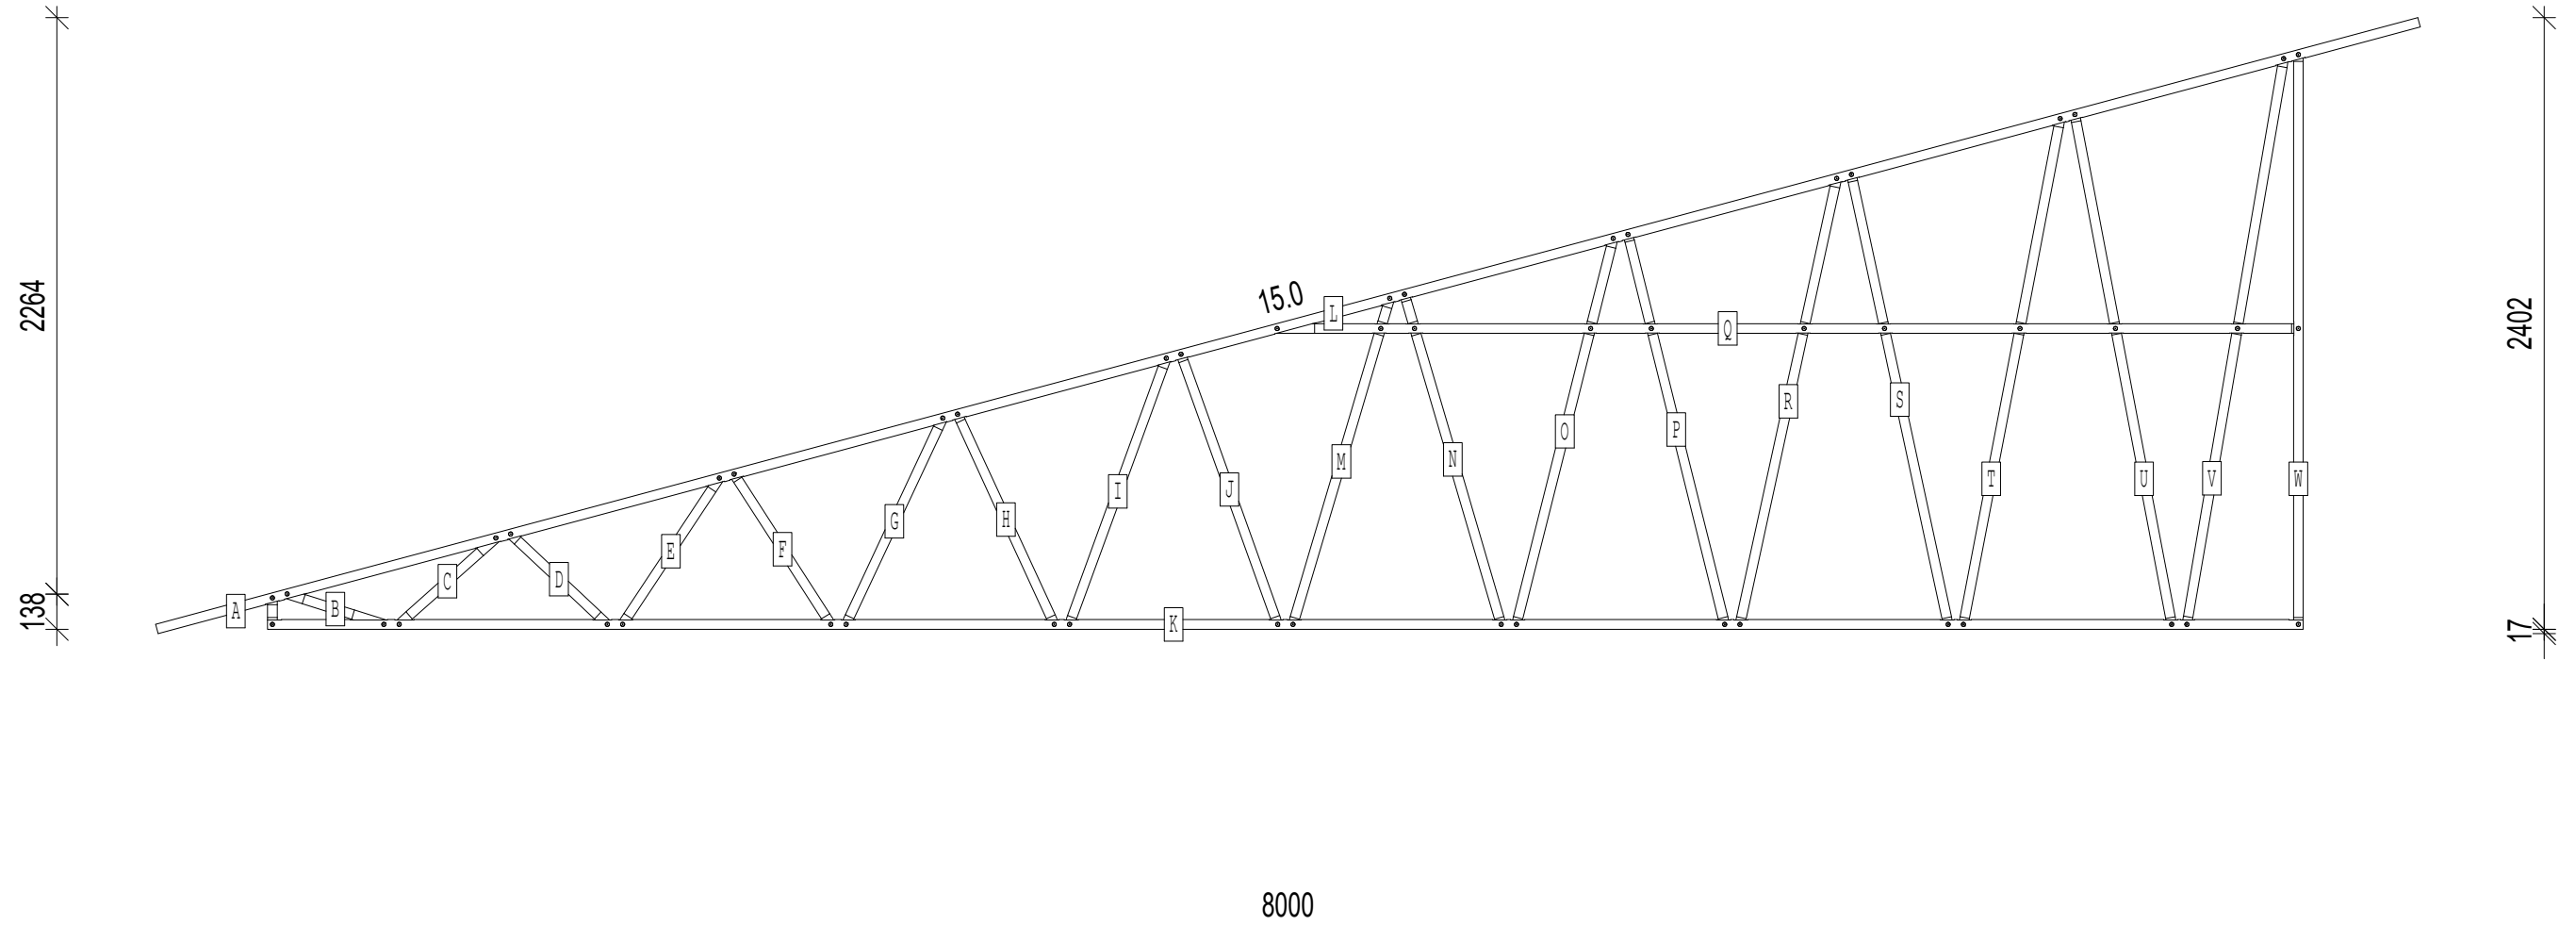

PIECE LIST	QTY	MATERIAL	DESCRIPTION	LENGTH
I	1	C89x38x0.8	TOP CHORD	9204
K	1	C89x38x0.8	BOTTOM CHORD	8000
Q	1	C89x38x0.8	TIE	4048
V	1	C89x38x0.8	WEB	2288
W	1	C89x38x0.8	WEB	2274
U	1	C89x38x0.8	WEB	2073
T	1	C89x38x0.8	WEB	2059
S	1	C89x38x0.8	WEB	1843
R	1	C89x38x0.8	WEB	1828
P	1	C89x38x0.8	WEB	1614
O	1	C89x38x0.8	WEB	1599
N	1	C89x38x0.8	WEB	1387
M	1	C89x38x0.8	WEB	1372
J	1	C89x38x0.8	WEB	1162
I	1	C89x38x0.8	WEB	1148
H	1	C89x38x0.8	WEB	942
G	1	C89x38x0.8	WEB	931
F	1	C89x38x0.8	WEB	738
E	1	C89x38x0.8	WEB	725
D	1	C89x38x0.8	WEB	556
C	1	C89x38x0.8	WEB	545
B	1	C89x38x0.8	WEB	432
A	1	C89x38x0.8	WEB	140
Qty Total: 23				Total Length: 46508.00mm