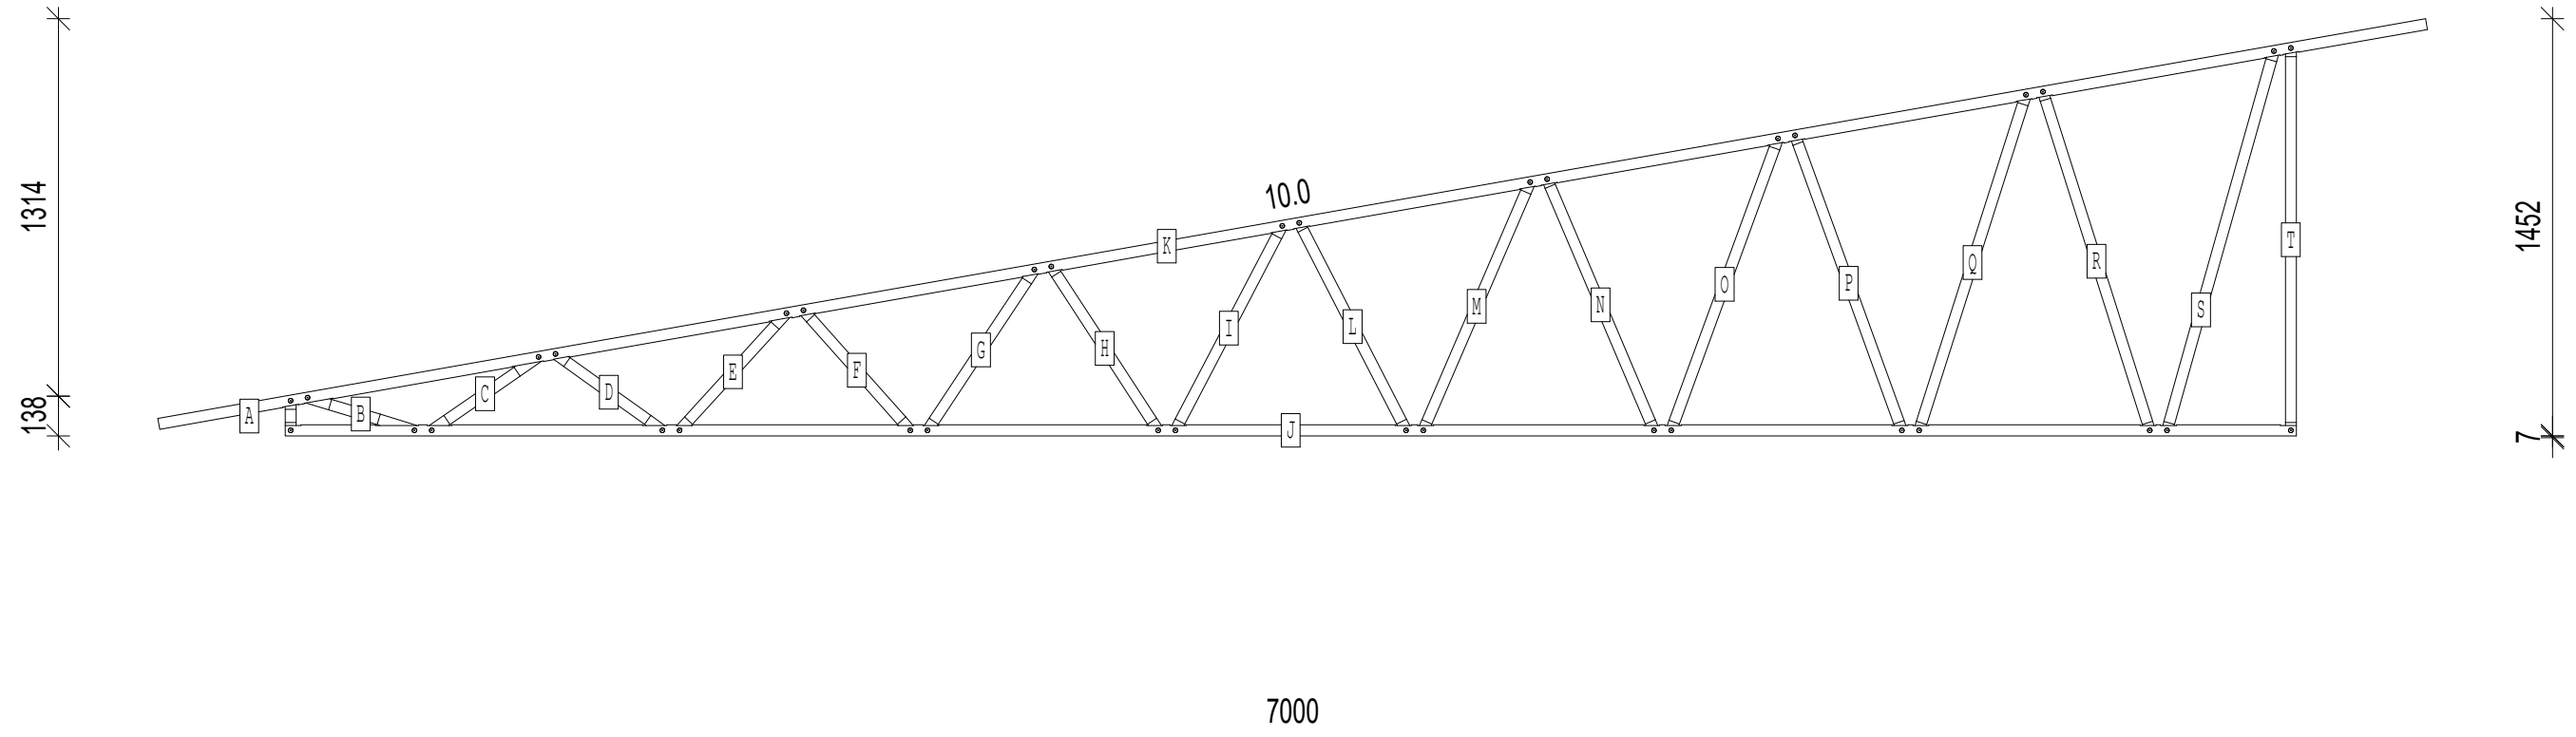

PIECE LIST

LABEL	QTY	MATERIAL	DESCRIPTION	LENGTH
K	1	C89x38x1.0	TOP CHORD	8015
J	1	C89x38x1.0	BOTTOM CHORD	7000
S	1	C89x38x1.0	WEB	1408
T	1	C89x38x1.0	WEB	1364
R	1	C89x38x1.0	WEB	1270
Q	1	C89x38x1.0	WEB	1262
P	1	C89x38x1.0	WEB	1125
O	1	C89x38x1.0	WEB	1118
N	1	C89x38x1.0	WEB	986
M	1	C89x38x1.0	WEB	977
L	1	C89x38x1.0	WEB	848
I	1	C89x38x1.0	WEB	839
H	1	C89x38x1.0	WEB	717
G	1	C89x38x1.0	WEB	708
F	1	C89x38x1.0	WEB	595
E	1	C89x38x1.0	WEB	587
D	1	C89x38x1.0	WEB	492
C	1	C89x38x1.0	WEB	485
B	1	C89x38x1.0	WEB	421
A	1	C89x38x1.0	WEB	136
Qty Total: 20				Total Length: 30353.0mm